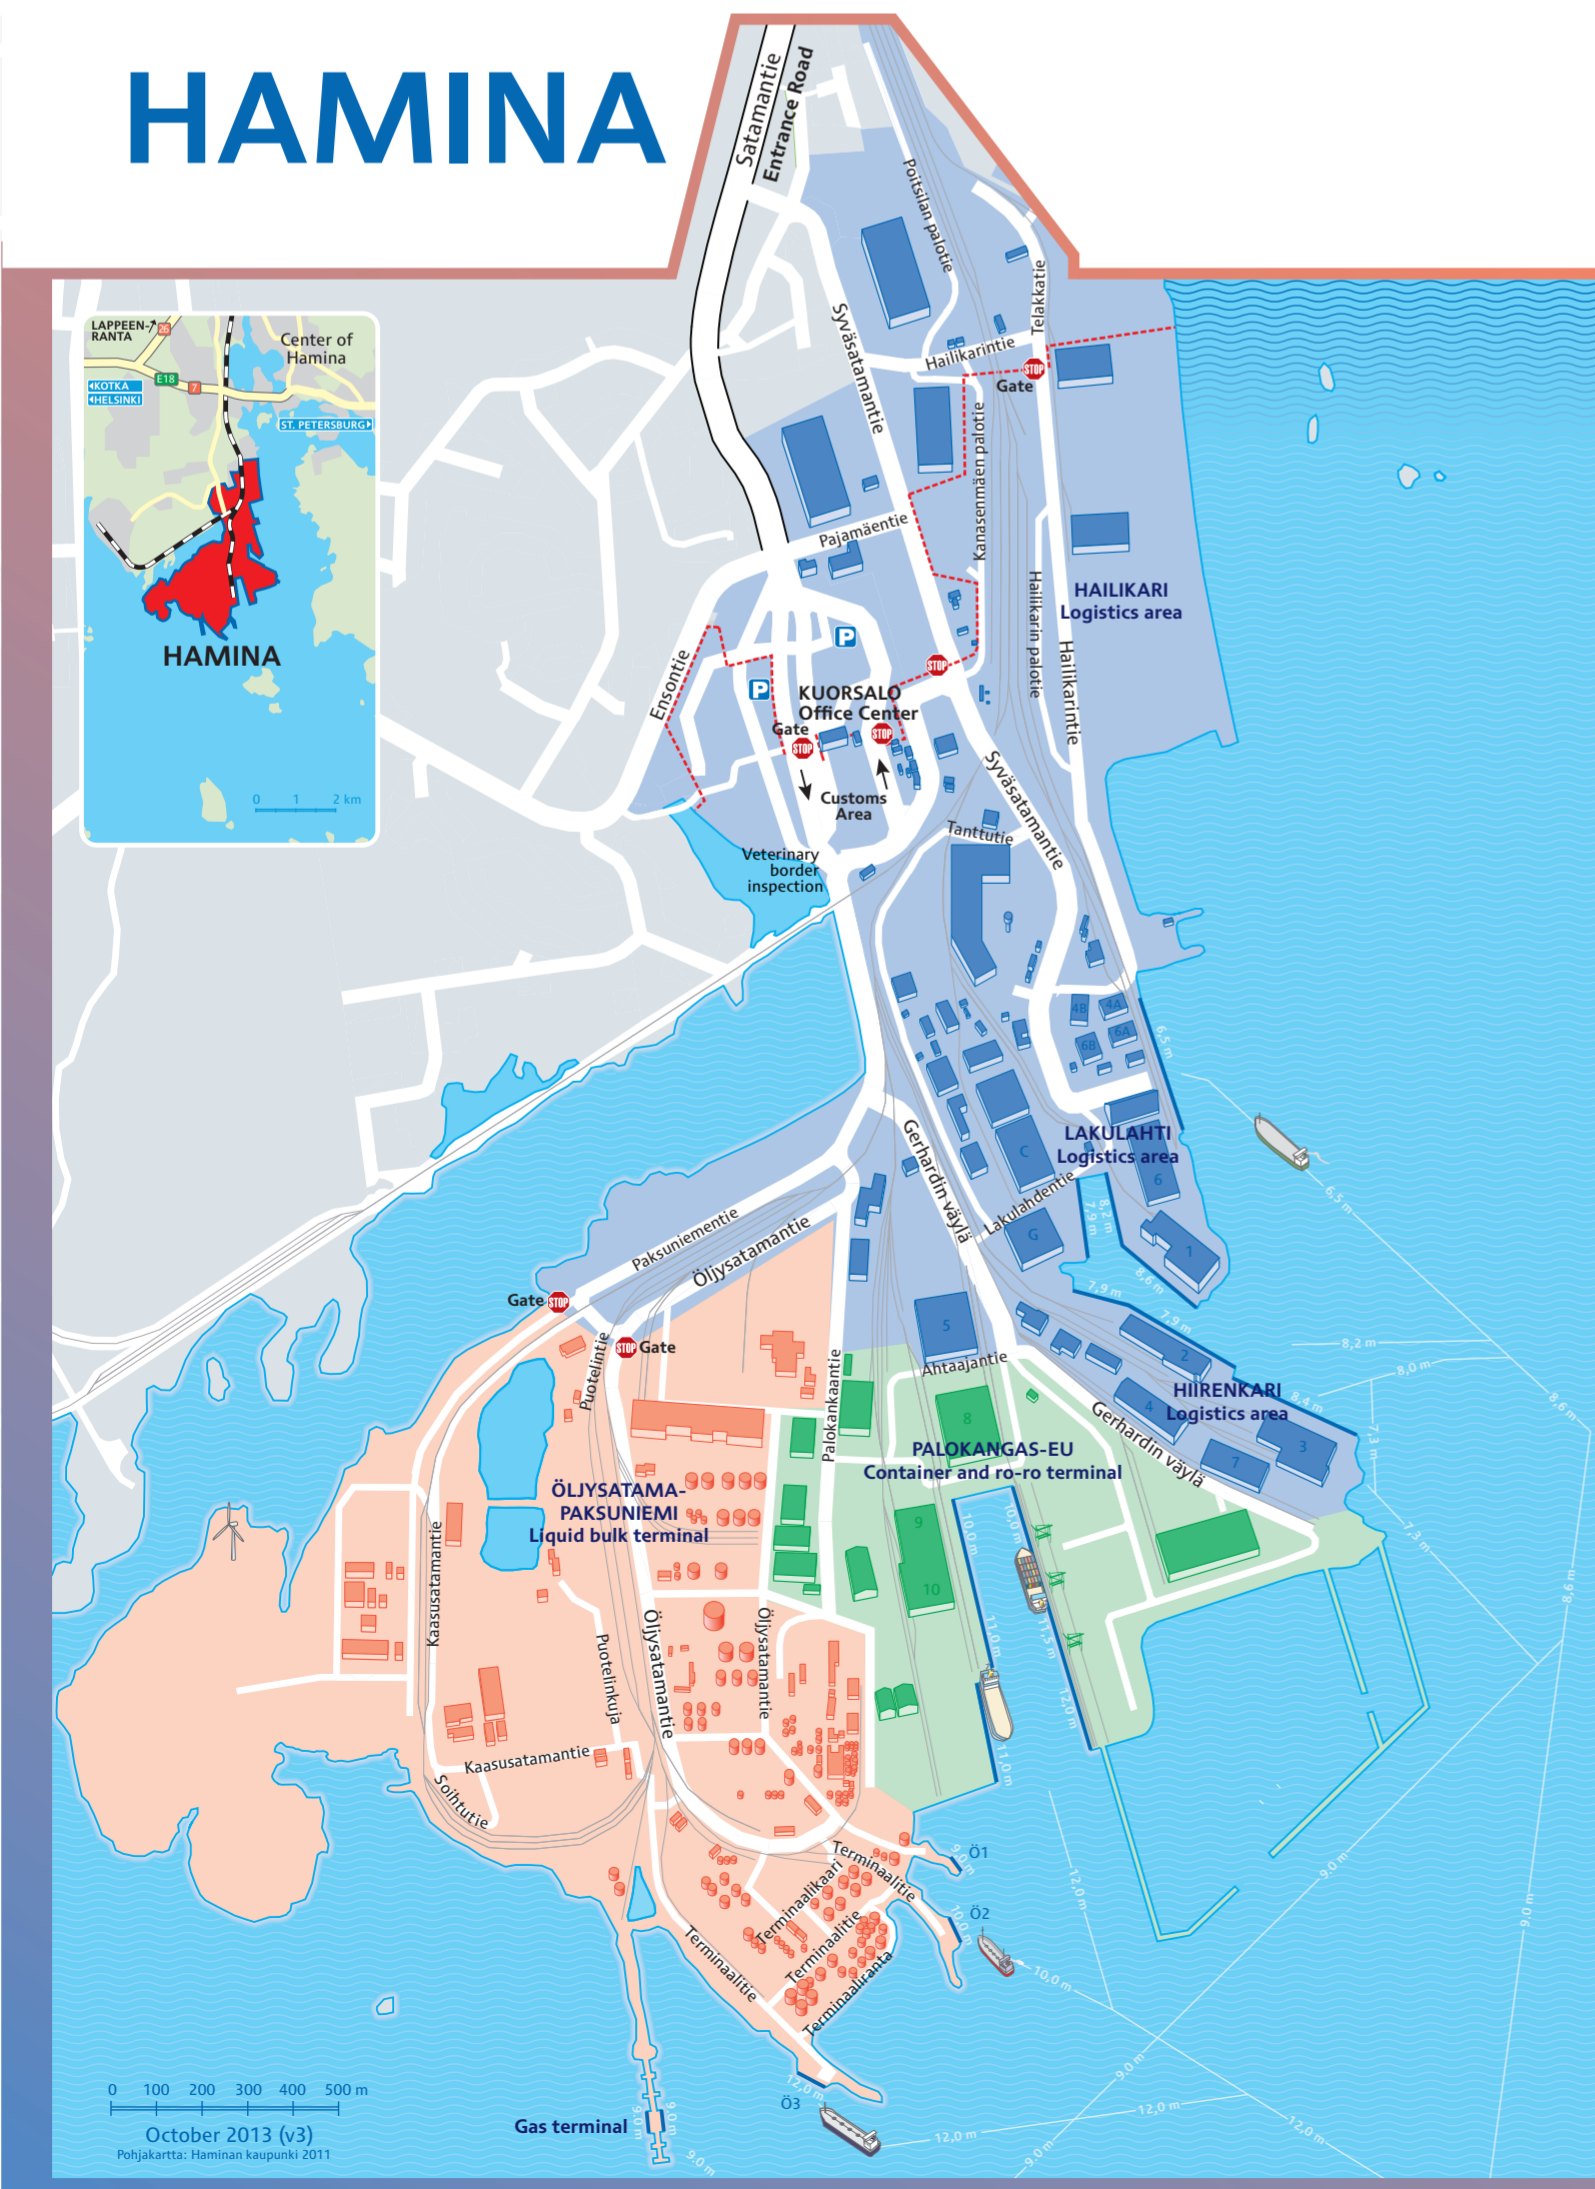

MUSSALO

HIETANEN - KANTASATAMA

HAMINA

www.haminakotka.fi

PORT OF
HAMINAKOTKA